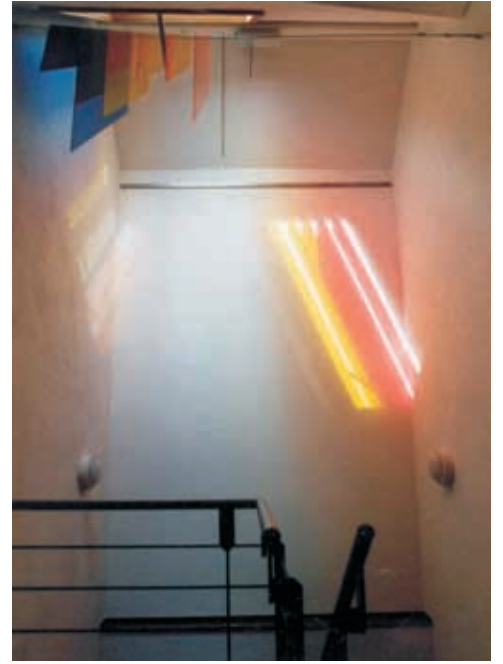

“Romantischer Rhein”  
Installation im Anbau des Loreley Besucherzentrums  
bedrucktes Sicherheitsglas, 2010

### Gewerk: hauptsächlich Glas

Das Spiel von farbigem Glas mit Licht ist das Hauptthema meiner Arbeitsweise. Unter Berücksichtigung der baulichen Notwendigkeit ist mir eine ungestörte Wirkung, des Glases an sich, wichtig.

Modell Installation Mensa Marienschule, Vallendar

13.00 Uhr

14.30 Uhr

16.30 Uhr

Raumgestaltung "Farbe -Licht- Raum"  
Treppenhaus Akademie für Handwerksdesign, Aachen  
Plexiglas 2x2m

Geländergestaltung Gemeindehaus Konken, 2005  
Verbundscheibensicherheitsglas, Echtantik, verklebt