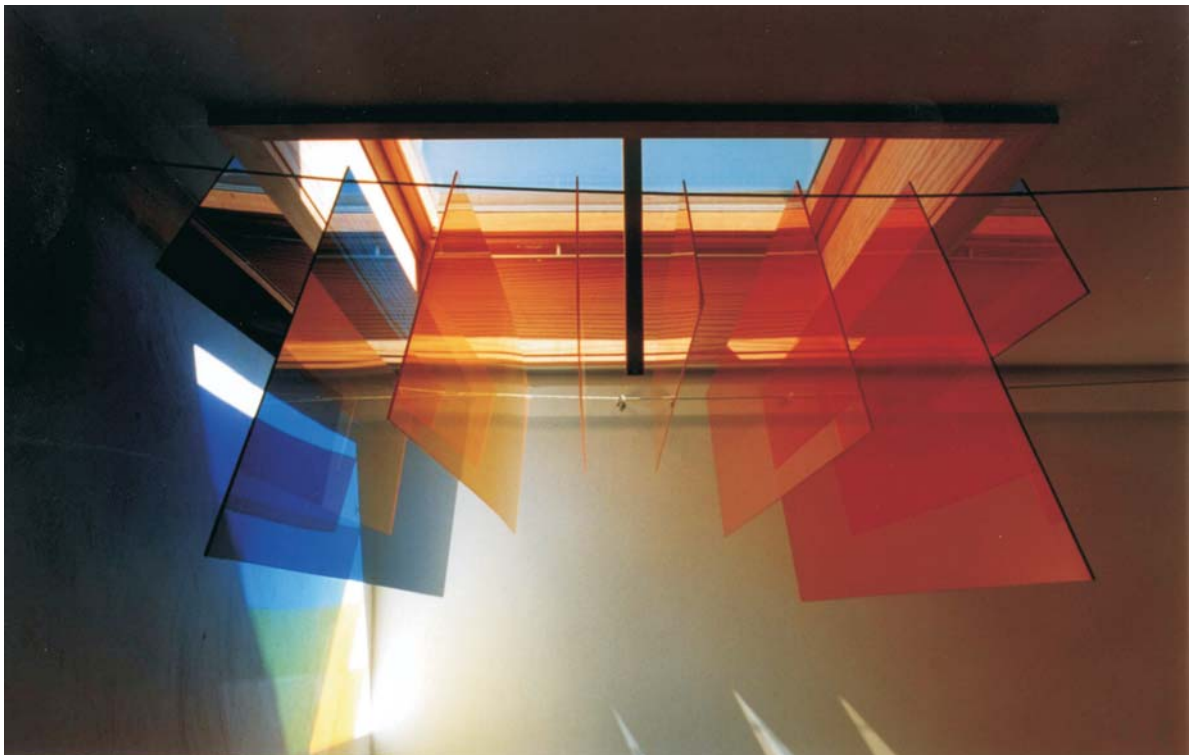

BK Berufsverband
Kunsth Handwerk
Rheinland-Pfalz e.V.
www.kunsth Handwerk-rlp.de

Frauenlobstr. 56 55118 Mainz
T.06131/612741 F.06131/616105
www.kunsth Handwerk-rlp.de

Michaela Maria Möller

“Farbspiel” Raumgestaltung durch Sonnenlicht und Farbe.
Treppenhaus Gut Rosenberg, Akademie Für Handwerksdesign, Aachen
Plexiglas 1997