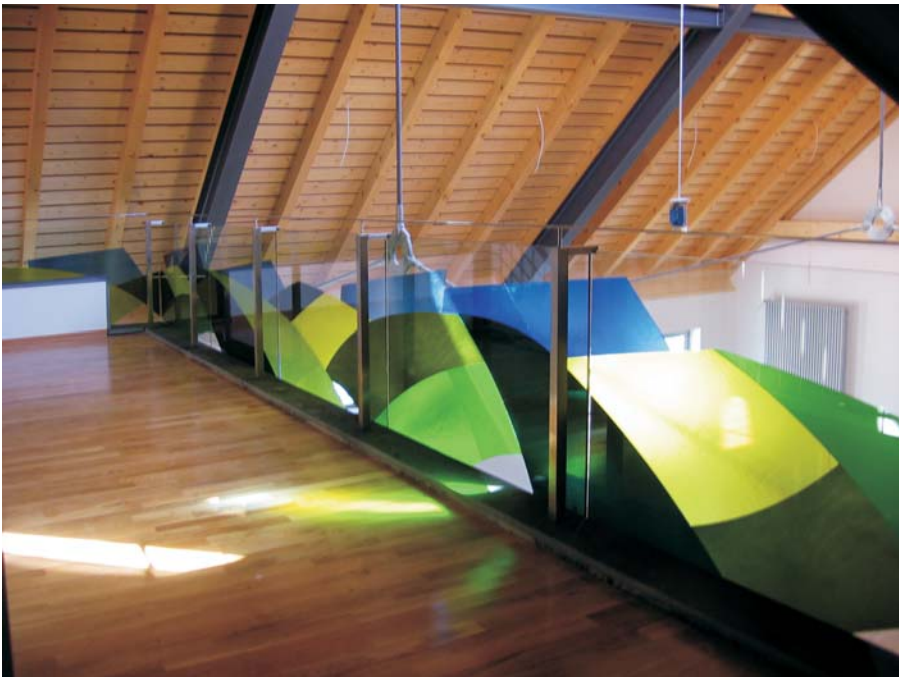

Kunst am Bau:

2003-2004 Teilnahme am KAB Wettbewerb Rathaus Neuwied, Mainzer
Landtag
2005 Gemeindehaus Konken, Stadt Kusel, RLP

Gewerk: hauptsächlich Glas

Das Spiel von farbigem Glas mit Licht ist das Hauptthema meiner
Arbeitsweise. Unter Berücksichtigung der baulichen Notwendigkeit ist mir
eine ungestörte Wirkung, des Glases an sich, wichtig.

„Zeitfenster“ 1999 Aachen ,Privathaus
Plexiglas/ Edelstahl 3mx3m

Raumgestaltung Glasmalereimuseum Linnich
farbige Scheiben auf Trägerglas geklebt

Geländergestaltung Gemeindehaus Konken, 2005
Verbundscheibensicherheitsglas, Echtantik, verklebt
(In Zusammenarbeit mit der Glasmalerei Peters, Paderborn)

“Alte Meister-Neue Meister” 2005
Ausstellungsarbeit Schaustelle 2
gesandstrahlt, geklebte Farbgläser in Edelstahlaufhängung