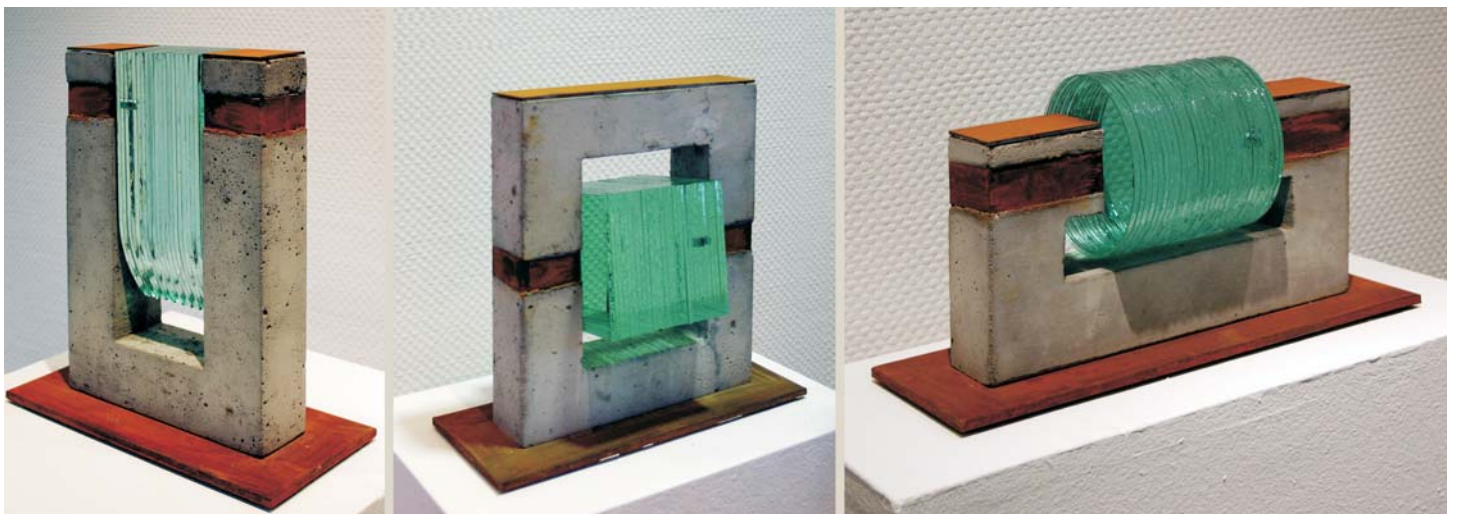

260/220/ 60mm

260/320/60mm

200/340/60mm

"Tick-Trick-Track", 2004
Beton, Floatglas

"Sail", 1996
Cortenstahl,
Floatglas und Licht
2200/800/500mm

"Eiszeit" 1998
Stahlblech+Floatglas-gestrahlt
Sandstein+Licht
2000/ 450/350mm

"Lighthouse" Serie, 2001
Sandstein, Floatglas, Cortenstahl+ Licht
1400/400/400mm

Fenstergestaltung 2000
Blei, Antikglas in Isolierverglasung
HxB ca. 2000/800 mm